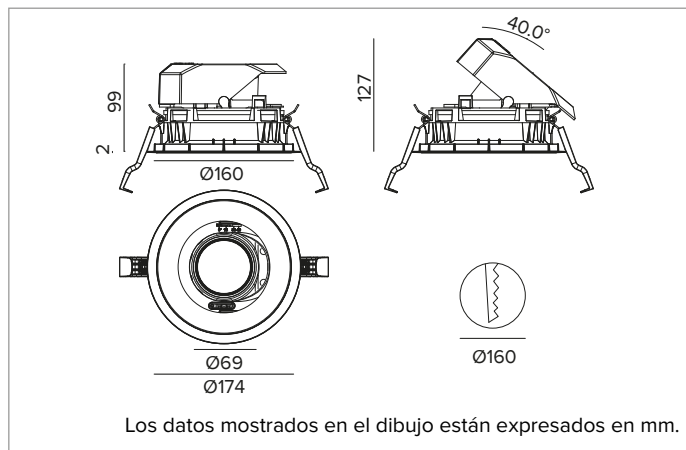

1T8581EL | CTEVO ARCHITECTURAL 160

Proyector empotrable de LED con posibilidad de orientación en versión trim

	4000K	H(m)	D(m)	Emax(lx)		
	Ra90		10°			
	Fixture Power	14W	1	0.18	17661	
	Source Flux	1221lm	2	0.35	4415	
	Fixture Flux	961lm	3	0.53	1962	
Efficacy	68lm/W	4	0.70	1104		
TS1371	I _{max} =14464cd/klm	I _{max}	17661cd	5	0.88	706

CCT nominal: 4000K

Duración útil (L80/B10): >50000h tq +25°C

CARACTERÍSTICAS LUMINOTÉCNICAS

NSP - óptica de precisión con anillo cut off negro de silicona. Versión con reflector de facetas convexas de aluminio anodizado especular y filtro holográfico difusor. UGR<19 (EN 12464-1).